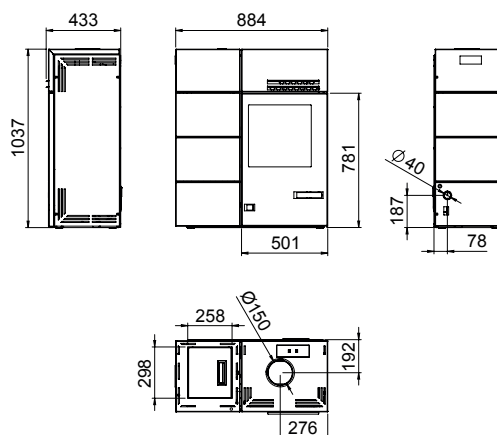

Specifikationer

Vermiculit i brændkammer og støbejern + brændskål i støbejern

Med ventilator:	1 x 400 m ³ /h
Røgstuds:	150 mm
Luftindtag:	40 mm
Vægt:	165 kg

Træpiller

max varmeeffekt:	10,6 kW max
Nominel effekt:	3,0 - 9,5 kW
Opvarmer:	237 m ³
Virkningsgrad:	92 - 95 %
Pilleforbrug:	0,68 - 2,2 kg
Lagerforbrug:	11 - 35 timer
Strømforbrug:	150 - 450 Watt
Pillebeholder:	18 kg

Brænde

Varmekapacitet:	15 kW
Opvarmer:	375 m ³
Virkningsgrad:	84 %
Indfyret træ:	4,3 kg
Brænde længde:	36 cm