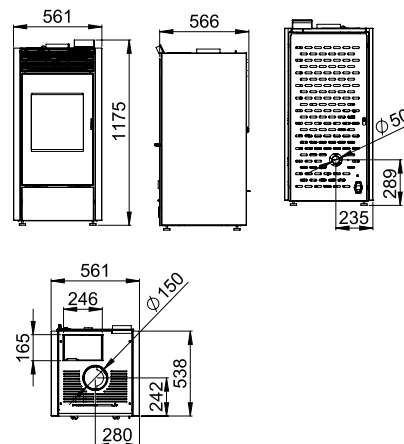

Specifikationer

Vermiculit i brændkammer og støbejern + brændskål i støbejern

Med ventilator:	1 x 380 m ³ /h
Røgstuds:	150 mm
Luftindtag:	50 mm
Vægt:	150 kg

Hybrid NE
Sort antracit

Hybrid P
Sort og grå

Træpiller	
max varmeeffekt:	11,2 kW max
Nominel effekt:	4,8 - 10 kW
Opvarmer:	250 m ³
Virkningsgrad:	89 - 91 %
Pilleforbrug:	1 - 2,1 kg
Lagerforbrug:	7,1 - 15 timer
Strømforbrug:	150 - 350 Watt
Pillebeholder:	15 kg

Brænde	
Varmekapacitet:	10 kW
Opvarmer:	250 m ³
Virkningsgrad:	84 %
Indfyret træ:	2,5 kg
Brænde længde:	44 cm